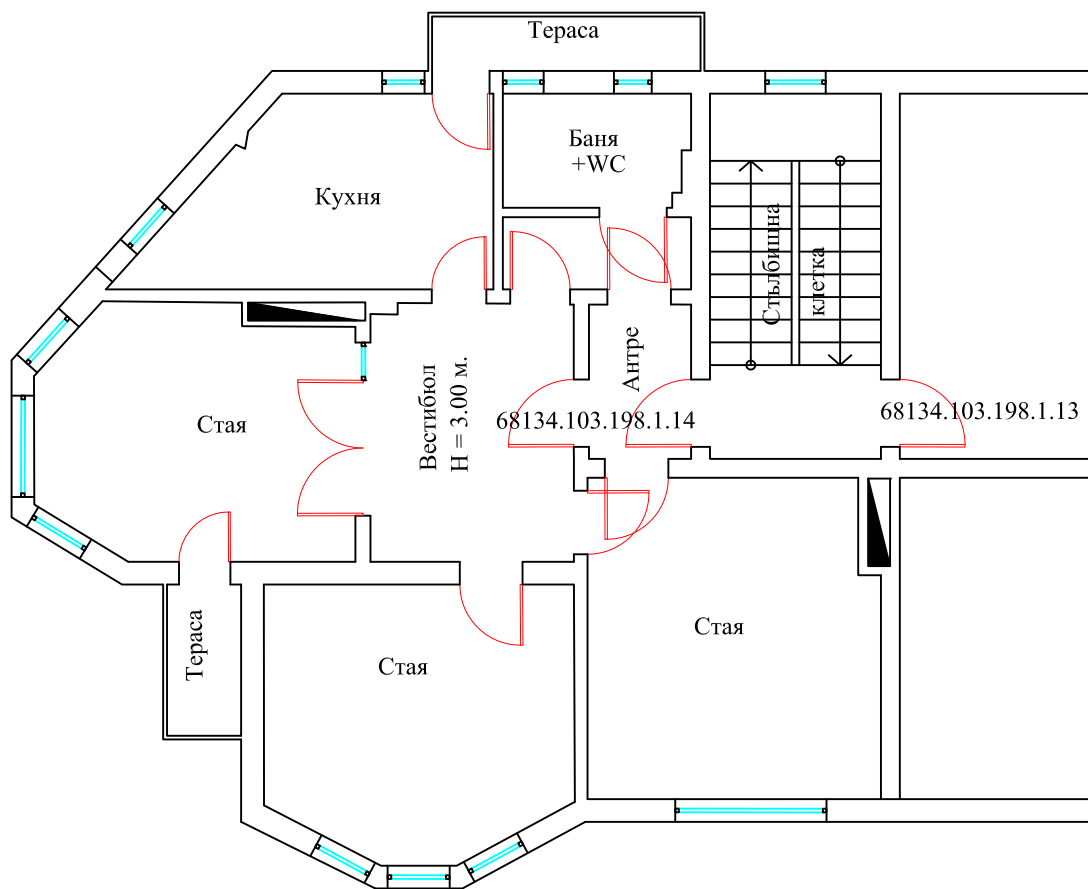

СХЕМА НА СГРАДА 68134.103.198.1

РАЗПРЕДЕЛЕНИЕ НА АПАРТАМЕНТ НА ВТОРИ ЕТАЖ

Обект: Апартамент на втори етаж с идентификатор 68134.103.198.1.14, находящ се в гр.София, ул. "Хан Крум" №14

ДАТА 02.2021г.

МАЩАБ 1:100